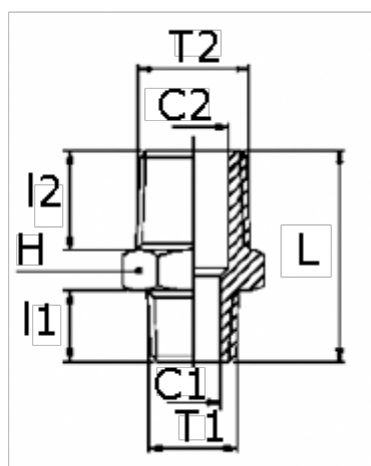

Varenummer: 5891112TR1838
Beskrivelse: Brystnippel 1112TR
Reduktion, R1/8" - R3/8"

Mål

C1 = 5.5
C2 = 11.5
H = 17
L = 23.5
I1 = 7.5
I2 = 11.0
T = 1/8"
T2 = 3/8"